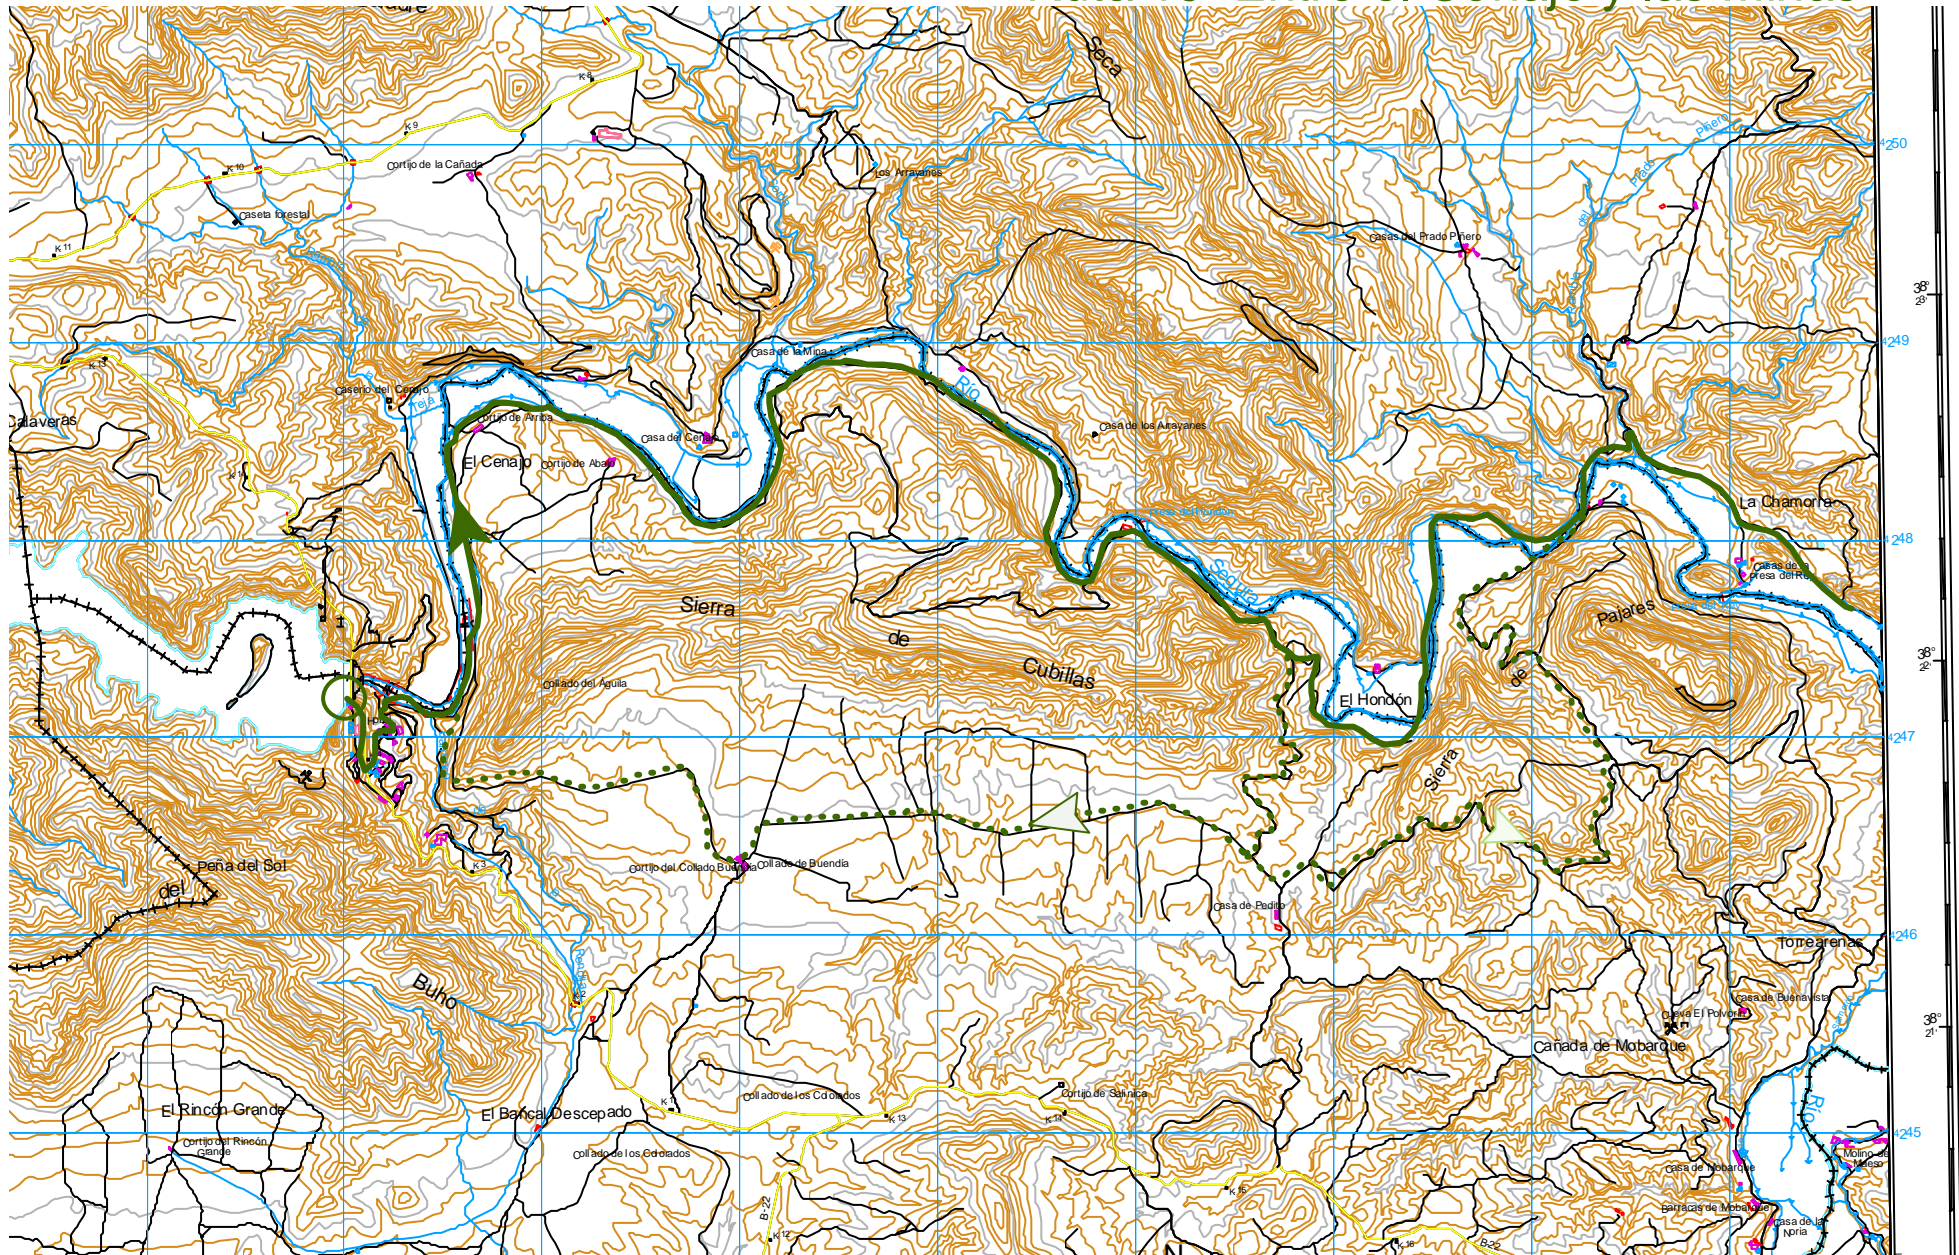

Ruta 19 Entre el Cenajo y las Minas

— Ruta principal

..... Ruta alternativa

1000 0 1000 2000 3000 Meters