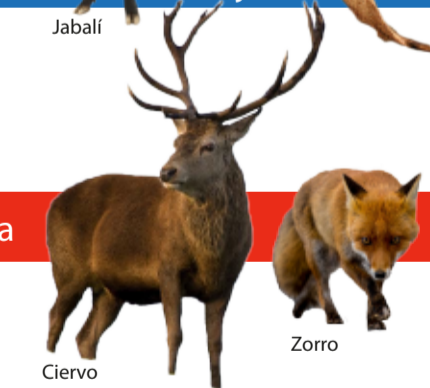

Jabalí

Zorro

1 MAY - 17 FEB
Aguardo

Corzo

Muflón

Gamo

8 SEPT - 17 FEB
Ganchos y batidas

Jabalí

Ronda nocturna (jabalí)

Zorro

Jabalí

Muflón

8 SEPT - 17 FEB
Montería

Ciervo

Zorro

Gamo

1 MAY - 17 FEB
Rececho

Gamo

Corzo

Muflón

8 SEPT - 17 FEB
Rececho

Cabra montés

Ciervo

12 OCT - 17 FEB
Rececho