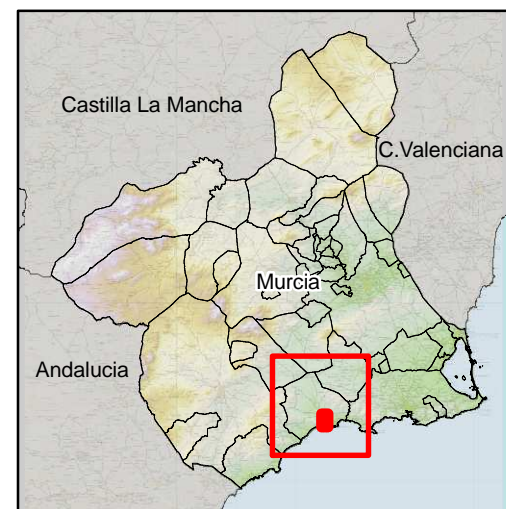

### Localización Nacional

### Localización Regional

0 200 400 800 Metros

Coordenadas UTM referidas al huso 30 sistema de referencia : ED 1950

Fondo : Ortoimagen Quickbird 2003 de la Región de Murcia

Fecha de elaboración: mayo de 2.008