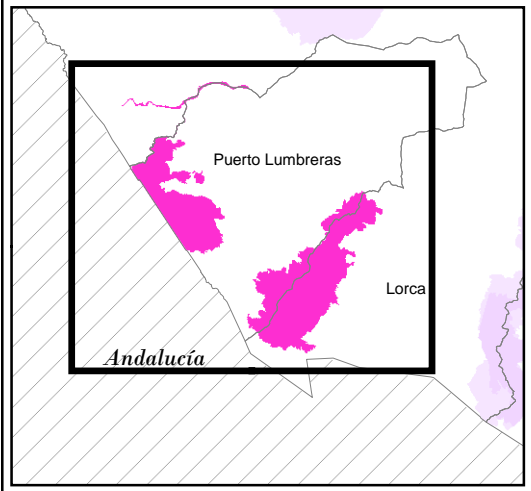

**Plan de Gestión Integral de las Zonas Especiales de Conservación "Cabezo de la Jara y Rambla de Nogalte" y "Sierra de Enmedio"**

**Anexo 1. Ámbito territorial del Plan de Gestión Integral**

-  Zona Especial de Conservación (ZEC)
- ES6200039 "Cabezo de la Jara y Rambla de Nogalte"
- ES6200046 "Sierra de Enmedio"